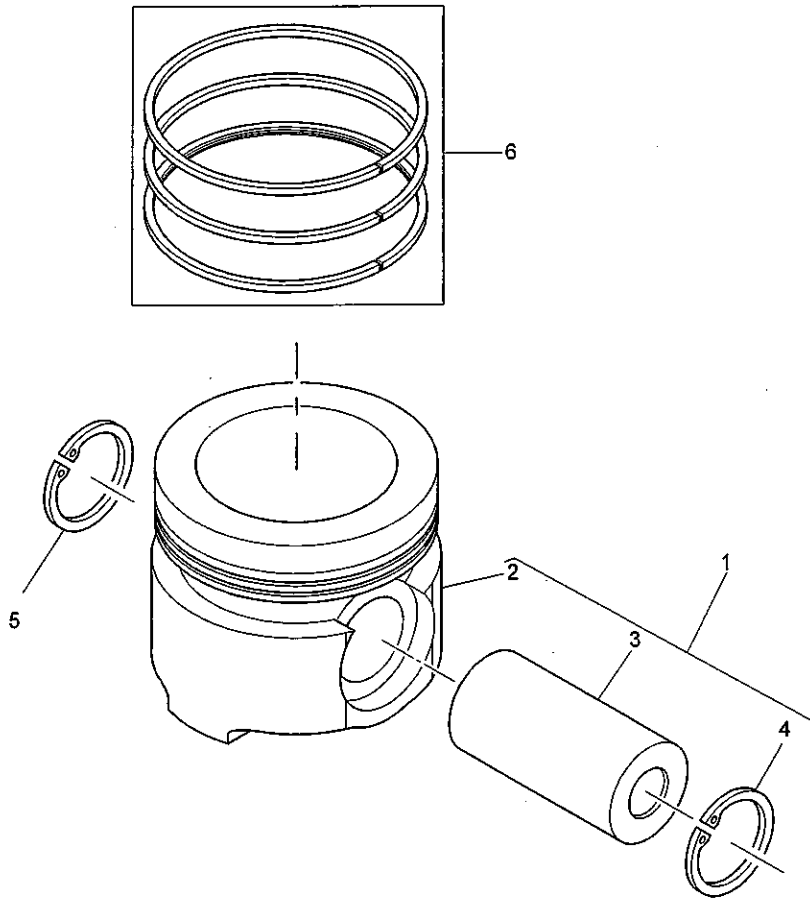

↳ U19662W

ADHD0055

Pistons & Rings	Plate A
↳ U19662W	ADHD0055

Item	Part No.	References	Qty.	Description	Notes
1	KRP3032	☐ a.	6	PISTON KIT	
2	|	⇒ KRP3032	1	PISTON	
3	| CH11503		1	GUDGEON PIN	
4	| CH11992	☐ a.	1	CIRCLIP	
5	| CH11992	☐ a.	1	CIRCLIP	
6	KRP3033		6	PISTON RING KIT	

History					
a.					
1	KRP3032		6	PISTON KIT	
4	| CH11508		1	CIRCLIP	
5	| CH11508		1	CIRCLIP